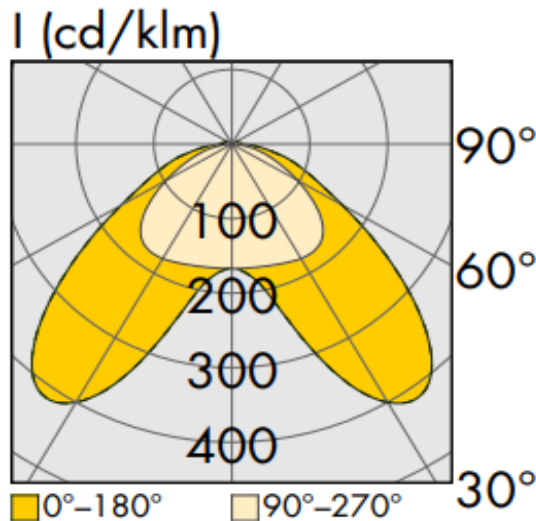

Technische Daten:

Lampenlichtstrom	14725 lm
Leuchtenlichtstrom	13990 lm
Systemeffizienz	150 lm/W
Systemleistung	93 W
Farbwiedergabeindex	≥ 80 Ra
Farbtemperatur	3000 K
Farbtoleranz	3
Lebensdauer	>50.000 h (L80/B10)
UGR	29,7
Spannung	230V / 50Hz
Umgebungstemperatur	-20 ... +50 °C

LVK:

Dimensionen:

Länge-L	1500 mm
Breite-B	70 mm
Höhe-H	57 mm
Gewicht	2.5 kg

Diese Leuchte enthält eine Lichtquelle der Energieeffizienzklasse C

Letzte Änderung: Mittwoch, 25. Oktober 2023, technische Änderungen und Irrtümer vorbehalten